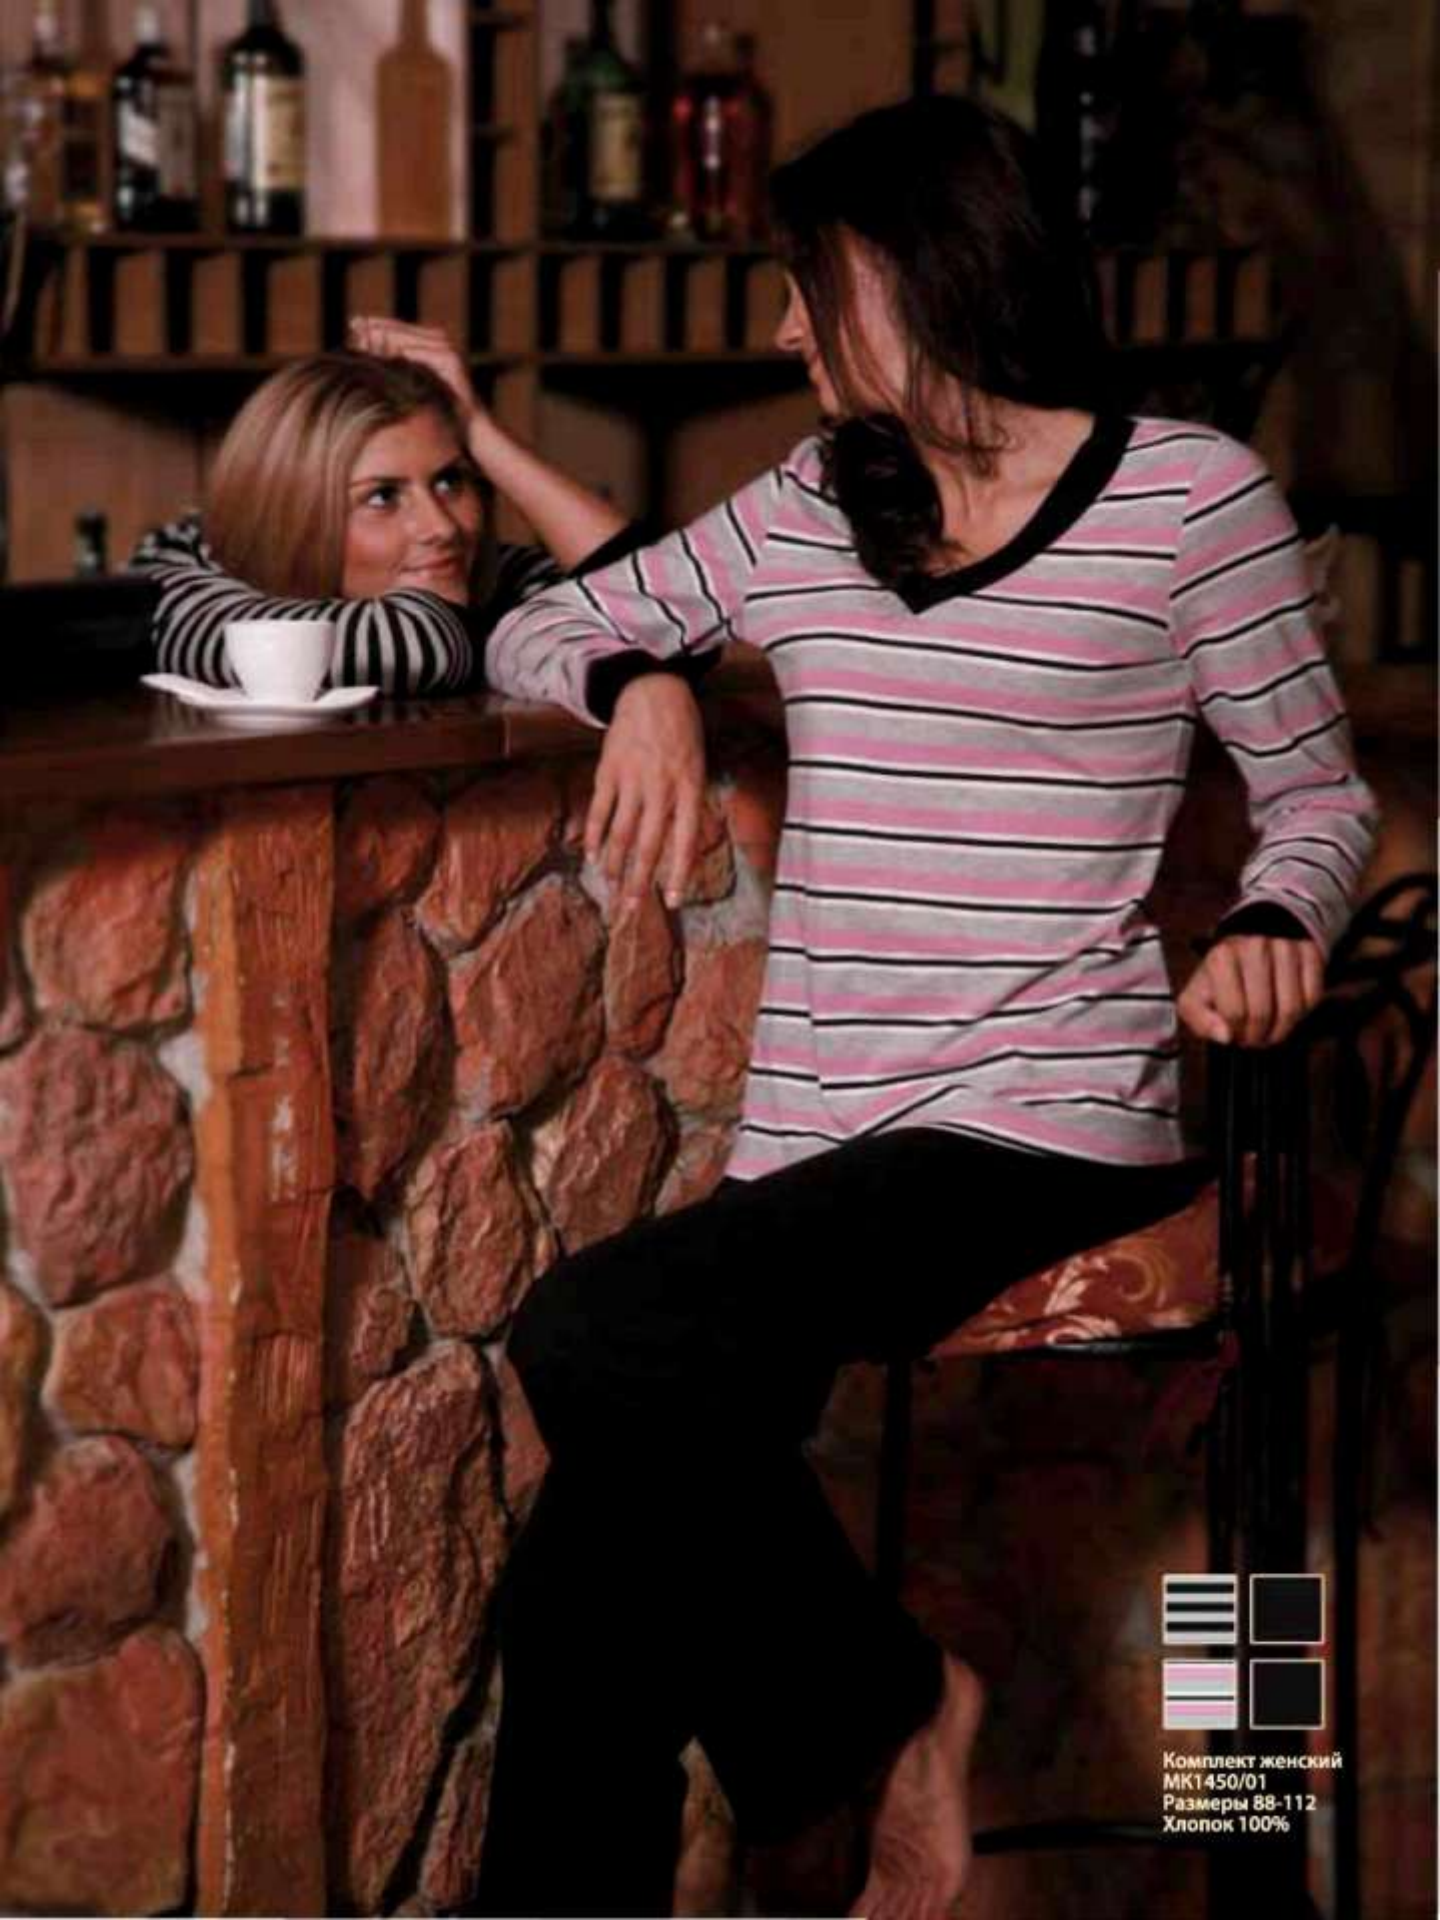

Комплект женский
МК1450/01
Размеры 88-112
Хлопок 100%